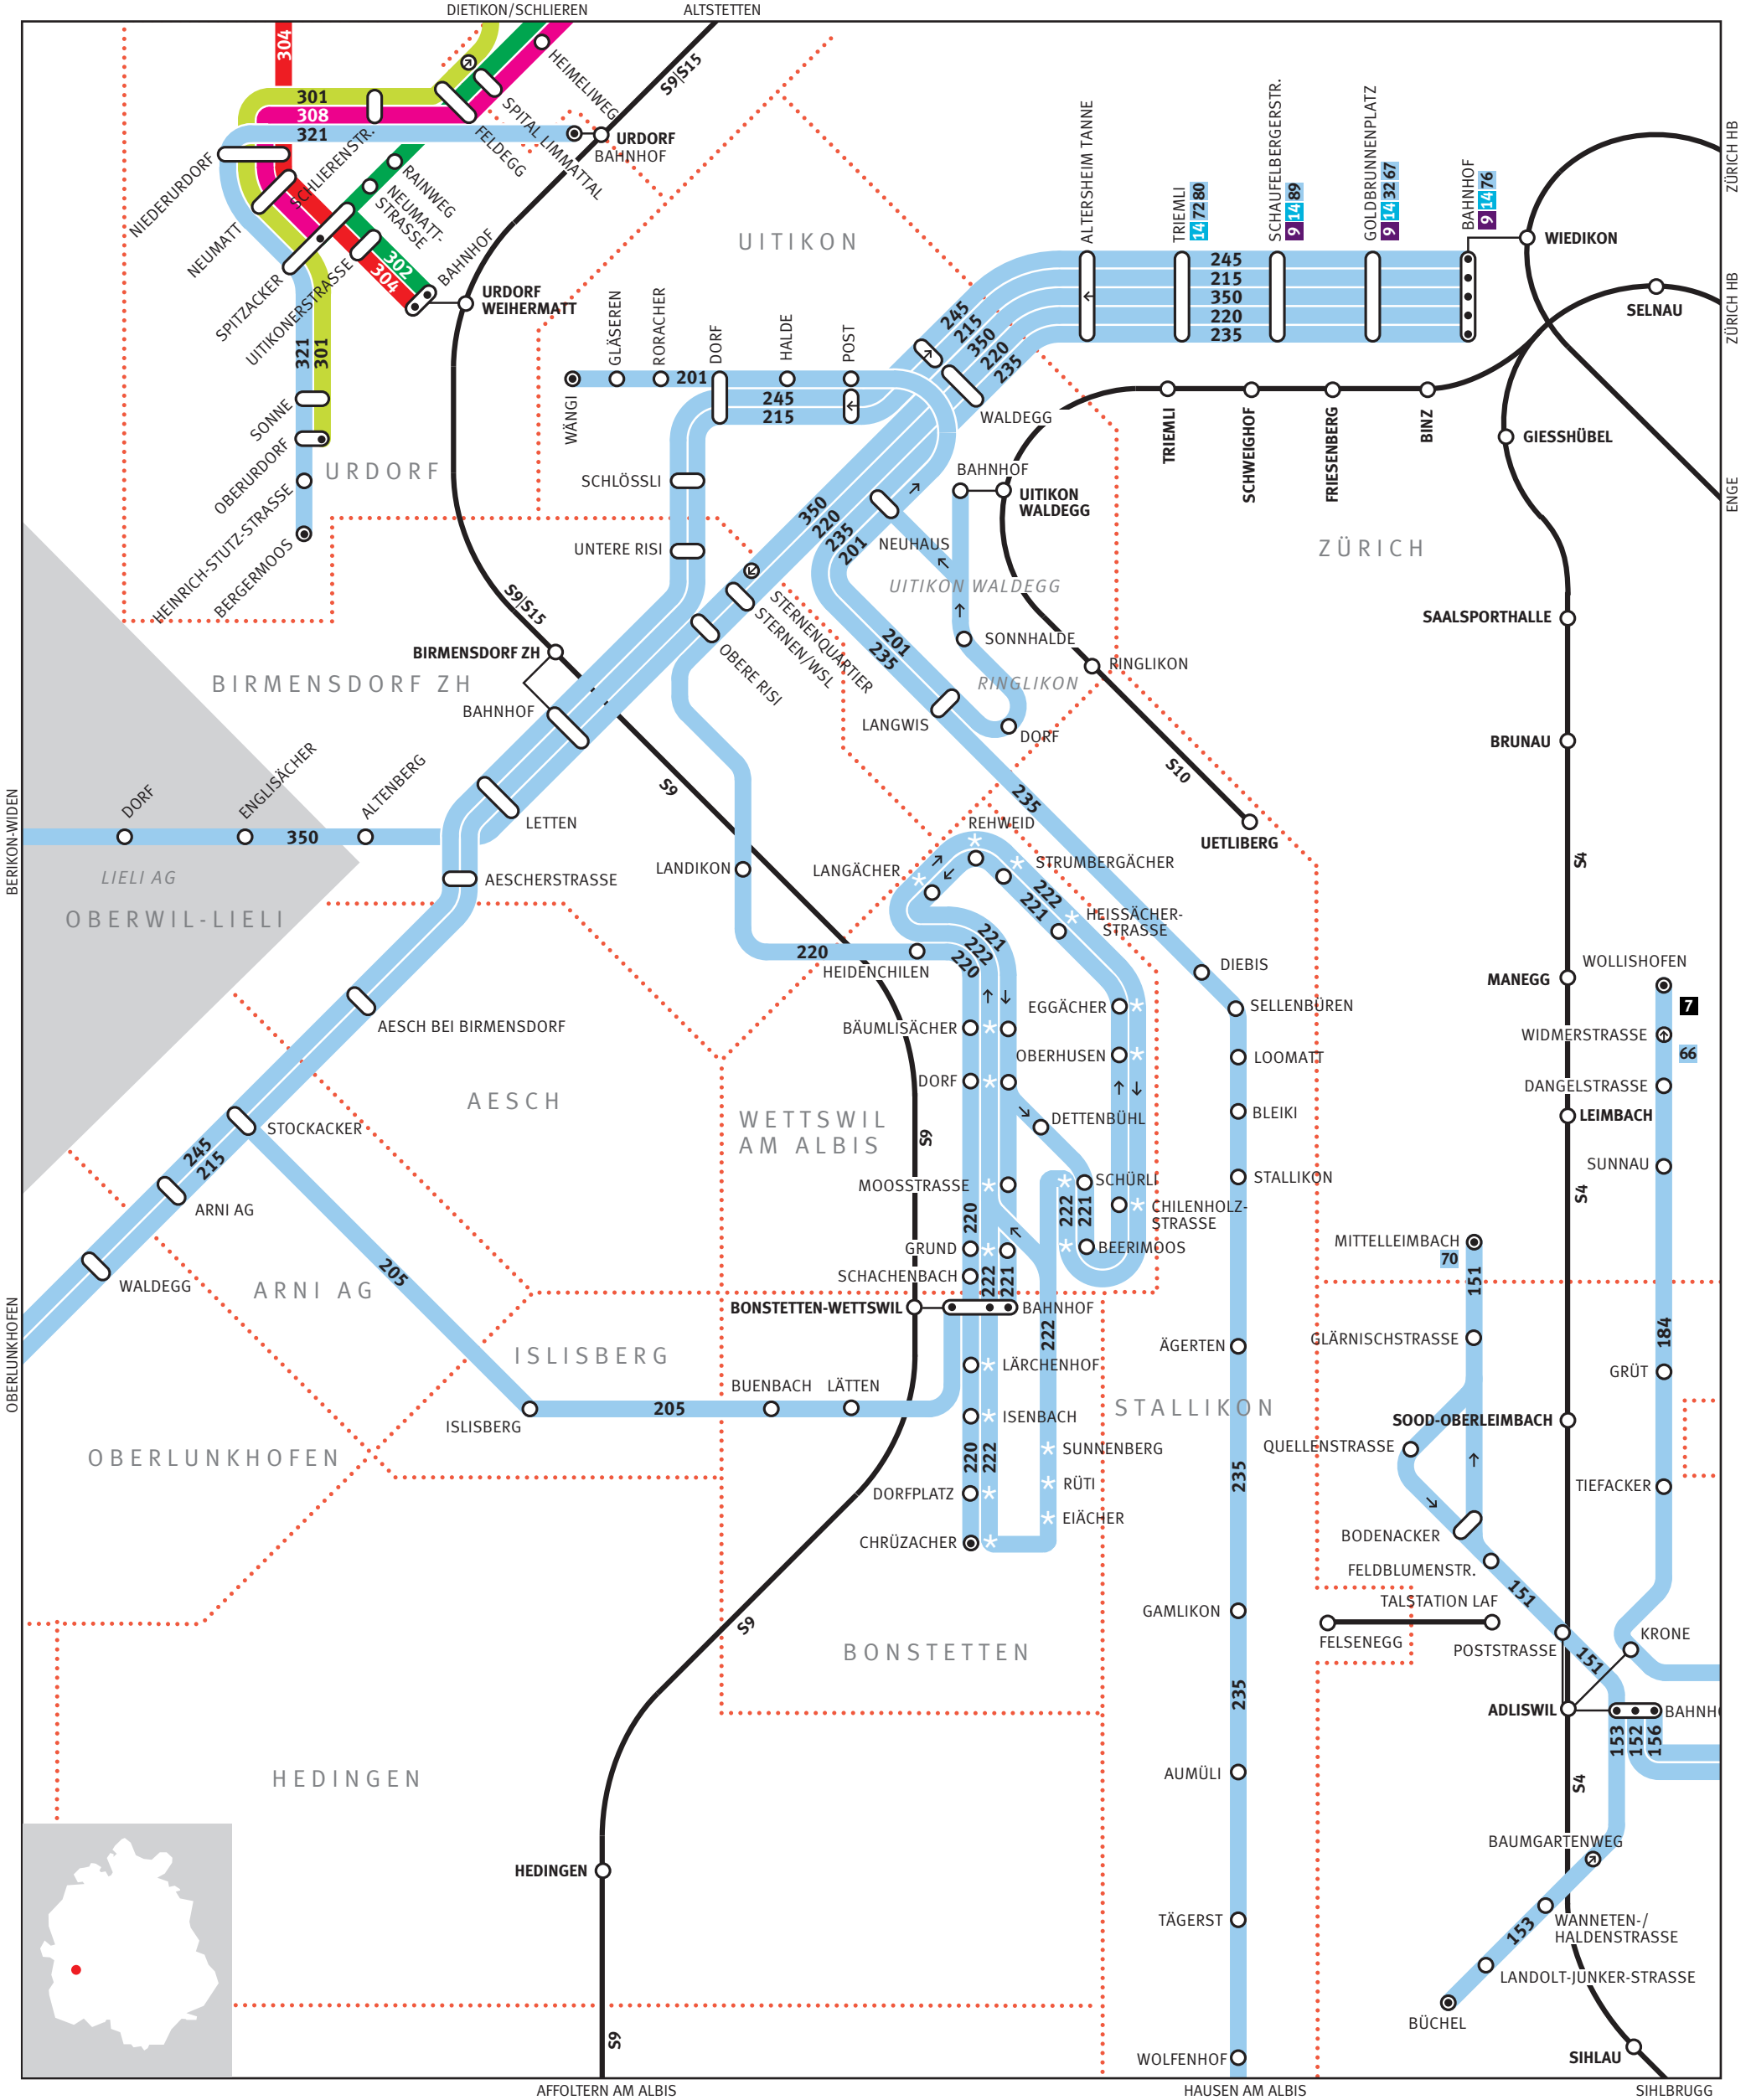

ZVV

Regionalnetz | Regional network

ZVV-Contact
0848 988 988
CHF 0.08 pro Minute / per minute
www.zvv.ch

	Bus Bus		Haltestelle in beide Richtungen Stop in both directions		Endhaltestelle Terminal stop		S-Bahn-Haltestelle/Bahnhof S-Bahn train stop/station
	S-Bahn S-Bahn train		Haltestelle in einer Richtung Stop in one direction		Abendausstieg ab 20 Uhr Stop to discharge passengers from 8 p.m. only		Umsteigehaltestelle Bus/Bahn Bus/rail transfer stop
	Gemeindegrenze Municipal boundary	HORGENBERG	Ortsname Place name		Bus- oder Tramanschlüsse		Ausserhalb Verbundgebiet Outside ZVV network
		HORGEN	Gemeindename Name of municipality		Bus- or tram connections		