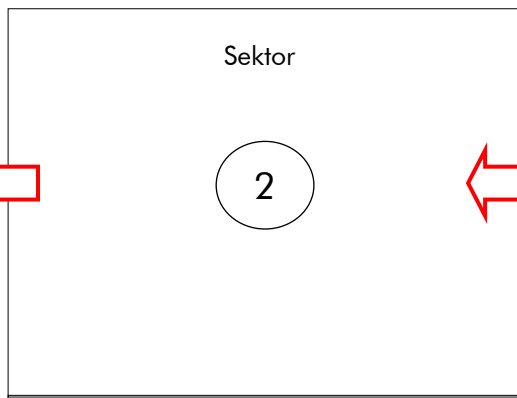

HD

MIC

Redner

WC

WC

Eingang

Küchenzeile

R

R

Technik

Ausgang
Sekt. 1+3

WC Sekt. 1+3

Ausgang
Sekt. 2 + 4

HD

Haupteingang + -ausgang

Foyer