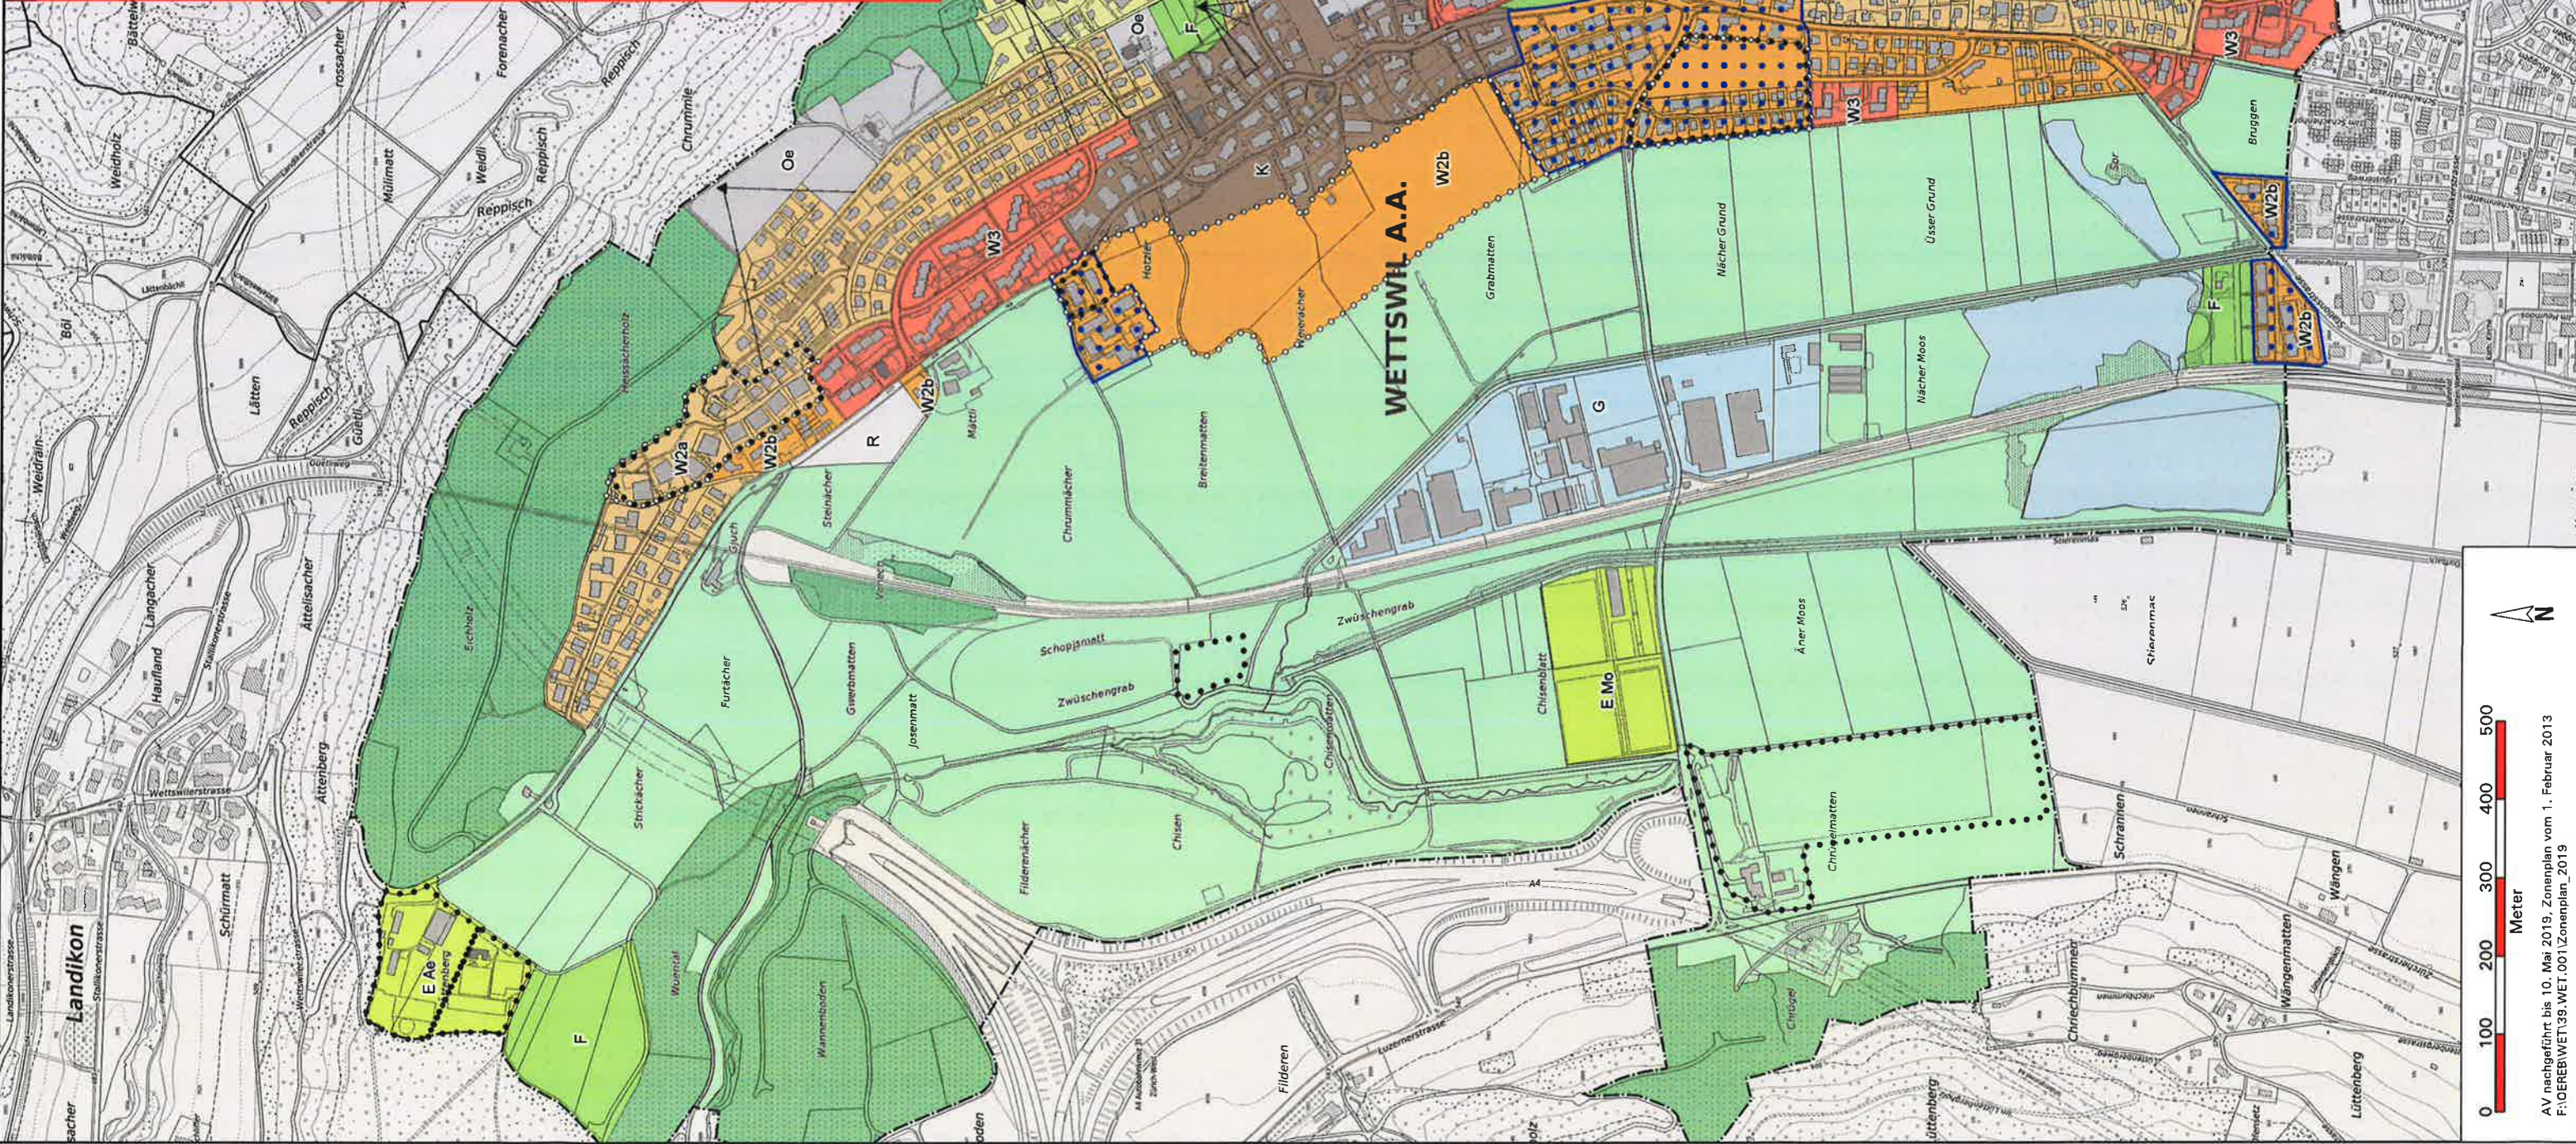

WETTSWIL A.M.A.L.B.I.S

Zonenplan 1:8000

Legende

- Kernzone K
 - Wohnzone W1
 - Wohnzone W2a
 - Wohnzone W2b
 - Wohnzone W3
 - Gewerbezone G
 - Zone für öffentliche Bauten und Anlagen Oe
 - Freizeitzone F
 - Erholungszone E
 - Reservezone R
 - kommunaler Gestaltungsplan
 - Gestaltungsplanpflicht
 - mässig störendes Gewerbe zulässig
 - Aussichtsschutz
- ### Informationsinhalte
- kantonale Landschaftszone Lk
 - Wald
 - Gewässer
 - Strassen (HLS) / Bahnareale

AV nachgeführt bis 10. Mai 2019, Zonenplan vom 1. Februar 2013
F:\OEREB\WET135_WET_001\Zonenplan_2019